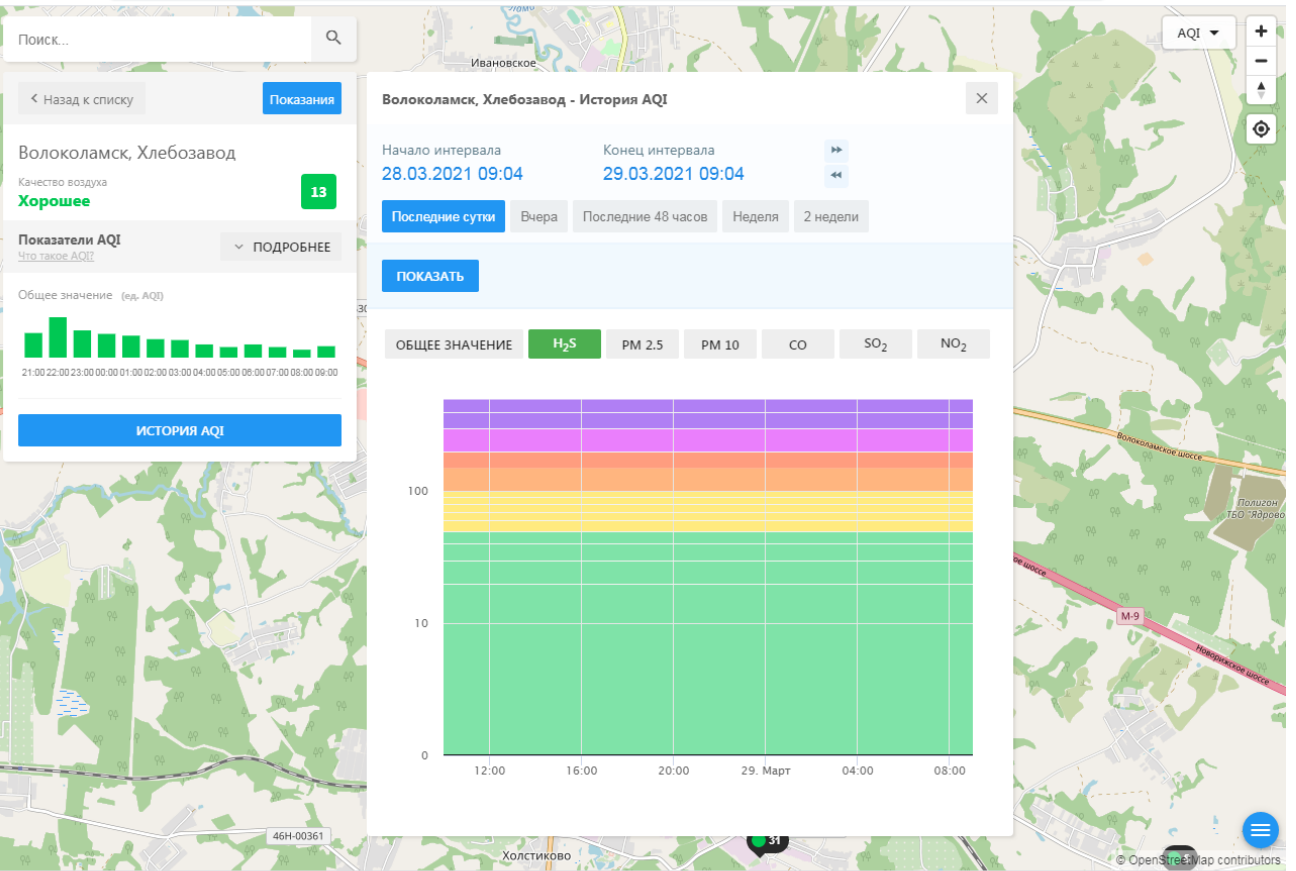

Поиск...

Волоколамск, Хлебозавод

Качество воздуха **Хорошее** 13

Показатели AQI

Общее значение (ед. AQI)

ИСТОРИЯ AQI

Волоколамск, Хлебозавод - История AQI

Начало интервала: 28.03.2021 09:04

Конец интервала: 29.03.2021 09:04

Последние сутки | Вчера | Последние 48 часов | Неделя | 2 недели

ПОКАЗАТЬ

ОБЩЕЕ ЗНАЧЕНИЕ | H₂S | PM 2.5 | PM 10 | CO | SO₂ | NO₂

Время	Общее значение AQI
12:00	15
14:00	18
16:00	15
18:00	12
20:00	18
22:00	22
00:00	18
02:00	15
04:00	12
06:00	15
08:00	12

счет.pdf

Показать все

Поиск...

Волоколамск, Хлебозавод

Качество воздуха **Хорошее** 13

Показатели AQI [Что такое AQI?](#) [ПОДРОБНЕЕ](#)

Общее значение (ед. AQI)

ИСТОРИЯ AQI