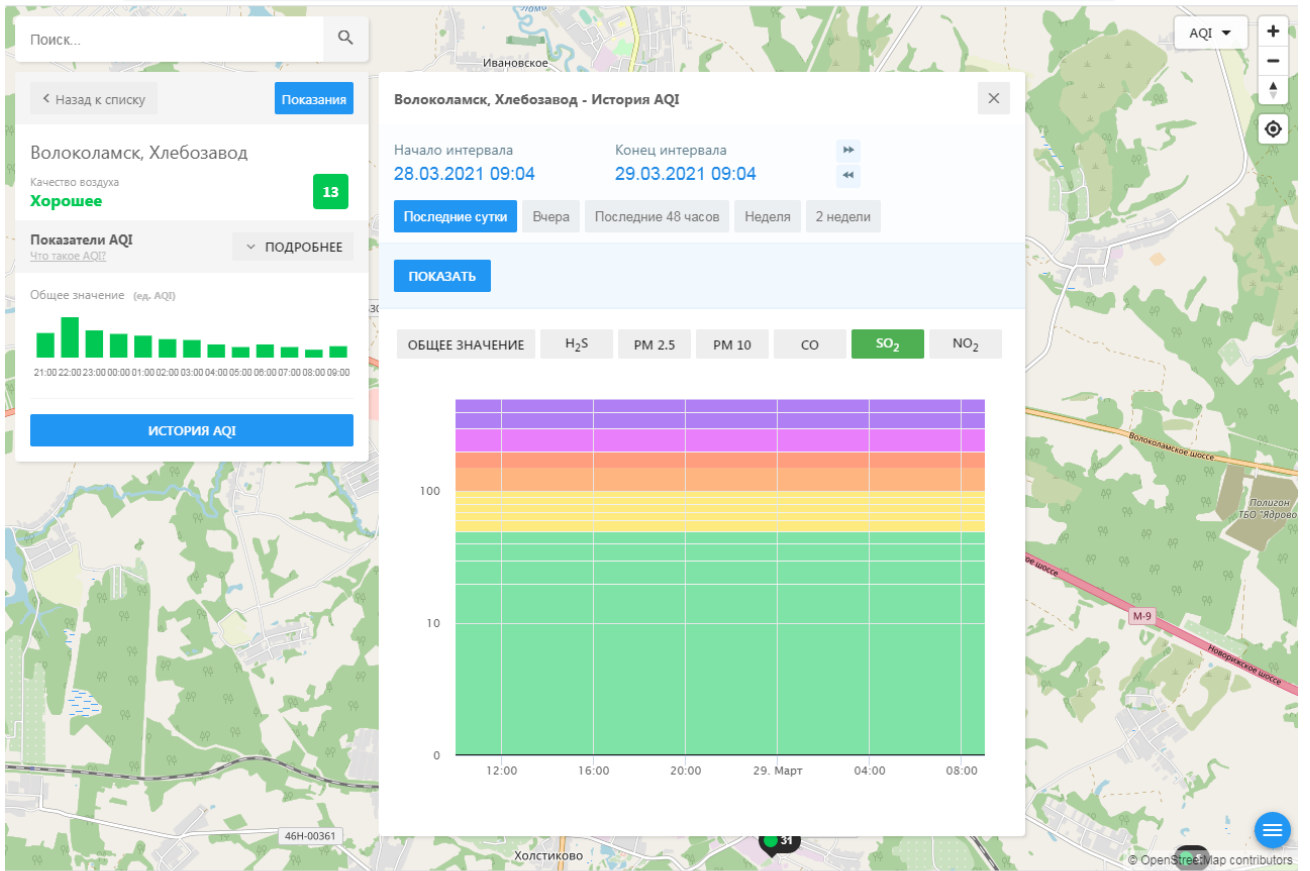

ПОКАЗАТЬ

ОБЩЕЕ ЗНАЧЕНИЕ | H₂S | PM 2.5 | **PM 10** | CO | SO₂ | NO₂

12:00 16:00 20:00 29. Март 04:00 08:00

Поиск...

Волоколамск, Хлебозавод

Качество воздуха **Хорошее** 13

Показатели AQI
Что такое AQI? ПОДРОБНЕЕ

Общее значение (ед. AQI)

ИСТОРИЯ AQI

Волоколамск, Хлебозавод - История AQI

Начало интервала: 28.03.2021 09:04
Конец интервала: 29.03.2021 09:04

Последние сутки | Вчера | Последние 48 часов | Неделя | 2 недели

ПОКАЗАТЬ

ОБЩЕЕ ЗНАЧЕНИЕ | H₂S | PM 2.5 | PM 10 | **CO** | SO₂ | NO₂

100
10
0

12:00 16:00 20:00 29. Март 04:00 08:00

Поиск...

Волоколамск, Хлебозавод

Качество воздуха **Хорошее** 13

Показатели AQI
Что такое AQI? ПОДРОБНЕЕ